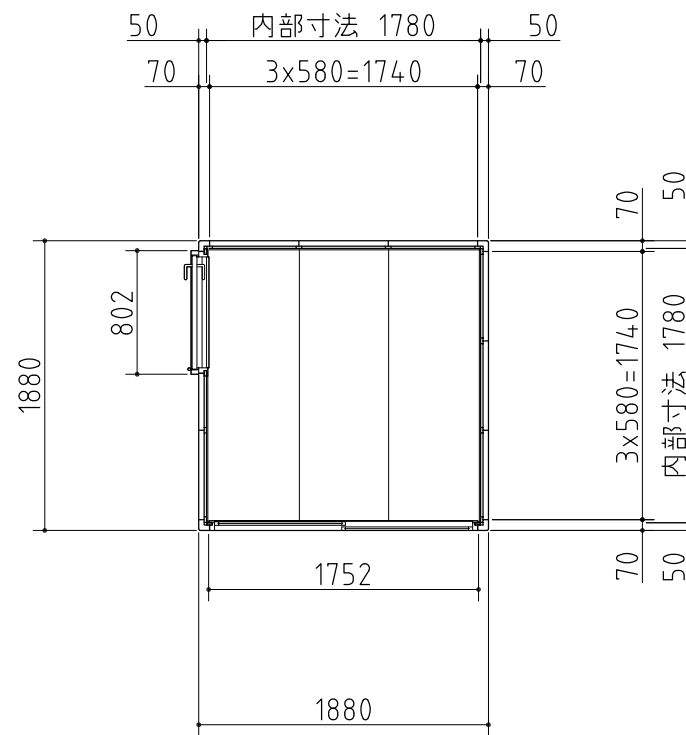

断面図

平面図

左側面図

正面図

右側面図

外形図	<縮尺> S=1/50 ~一般型・多雪地型~
	機種名 SMK-36SGMN
	○ドア部有効開口寸法: 677 × 1760 (mm) ○床面積: 3.53㎡(1.07坪)