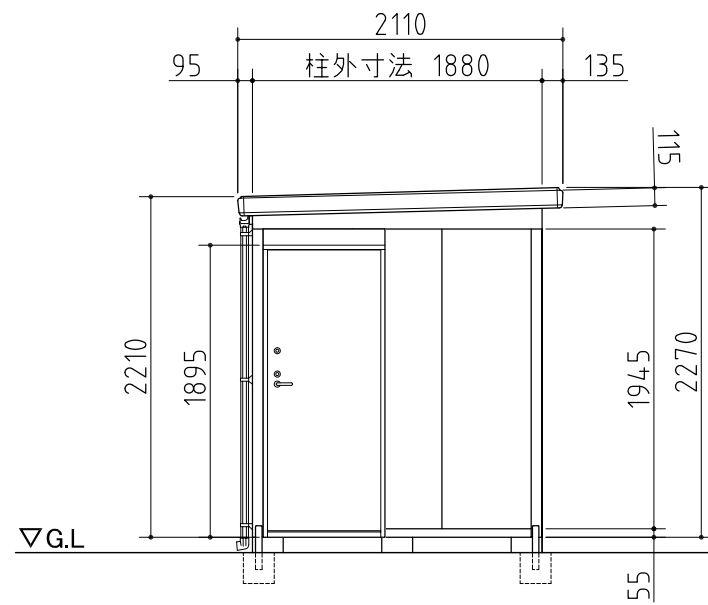

断面図

平面図

左側面図

正面図

右側面図

外形図	<縮尺> S=1/50 ~一般型・多雪地型~
	機種名 SMK-36SGMN
	○ドア部有効開口寸法: 677 × 1760 (mm) ○床面積: 3.53㎡(1.07坪)