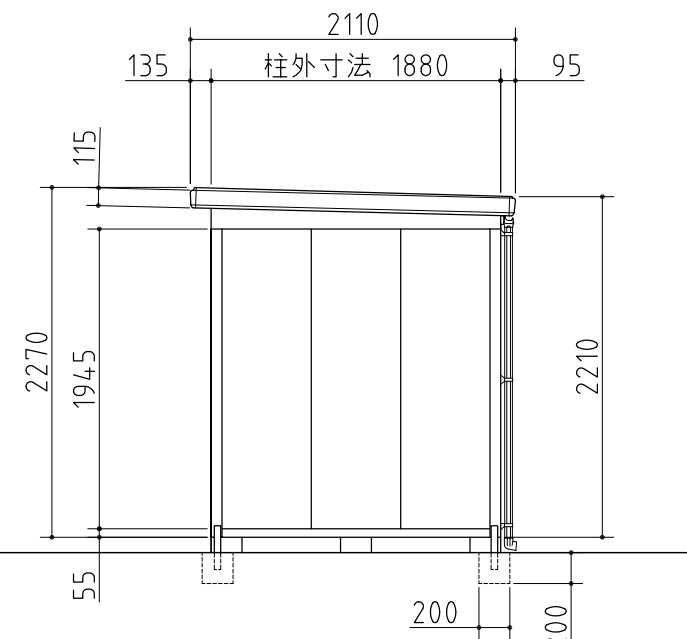

断面図

平面図

左側面図

正面図

右側面図

外形図	<縮尺> S=1/50 ~一般型・多雪地型~
	機種名 SMK-36SGMN
	○ドア部有効開口寸法: 677 × 1760 (mm) ○床面積: 3.53㎡(1.07坪)